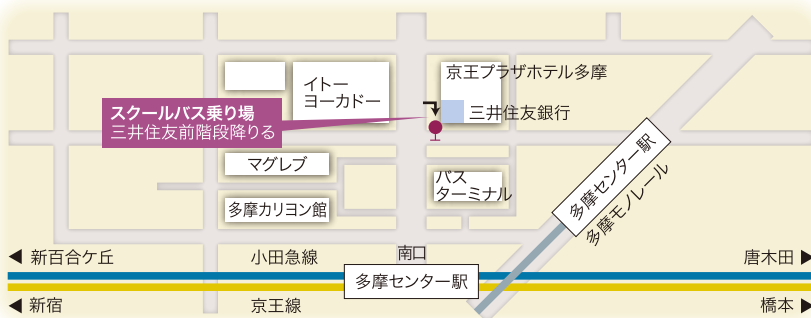

■主要駅からの所要時間

新宿京王線 約45分.....	多摩センター
新宿小田急線 約38分.....	町田
新宿JR横浜線 約6分.....	淵野辺
渋谷東急田園都市線 約34分.....	長津田
渋谷JR横浜線 約13分.....	淵野辺
八王子JR横浜線 約19分.....	淵野辺
横浜JR横浜線・京浜東北線 約3分.....	東神奈川
横浜JR横浜線 約35分.....	淵野辺

■桜美林大学 町田キャンパス

■淵野辺駅 スクールバス乗り場

JR横浜線「淵野辺」駅より無料スクールバスで約8分

■多摩センター駅 スクールバス乗り場

京王線・小田急線・多摩モノレール線「多摩センター」駅より無料スクールバスで約20分

- | | | | | |
|---------|---------|------------|-------------|-----------|
| ● JR横浜線 | ● JR中央線 | ● 多摩モノレール線 | ● 京浜急行線 | ● JR東海道線 |
| ● 小田急線 | ● JR相模線 | ● 東急田園都市線 | ● 東京メトロ千代田線 | ● JR京浜東北線 |
| ● 京王線 | ● JR八高線 | ● 東急東横線 | ● JR青梅線 | ● 西武線 |
| | | | | ● 東武東上線 |