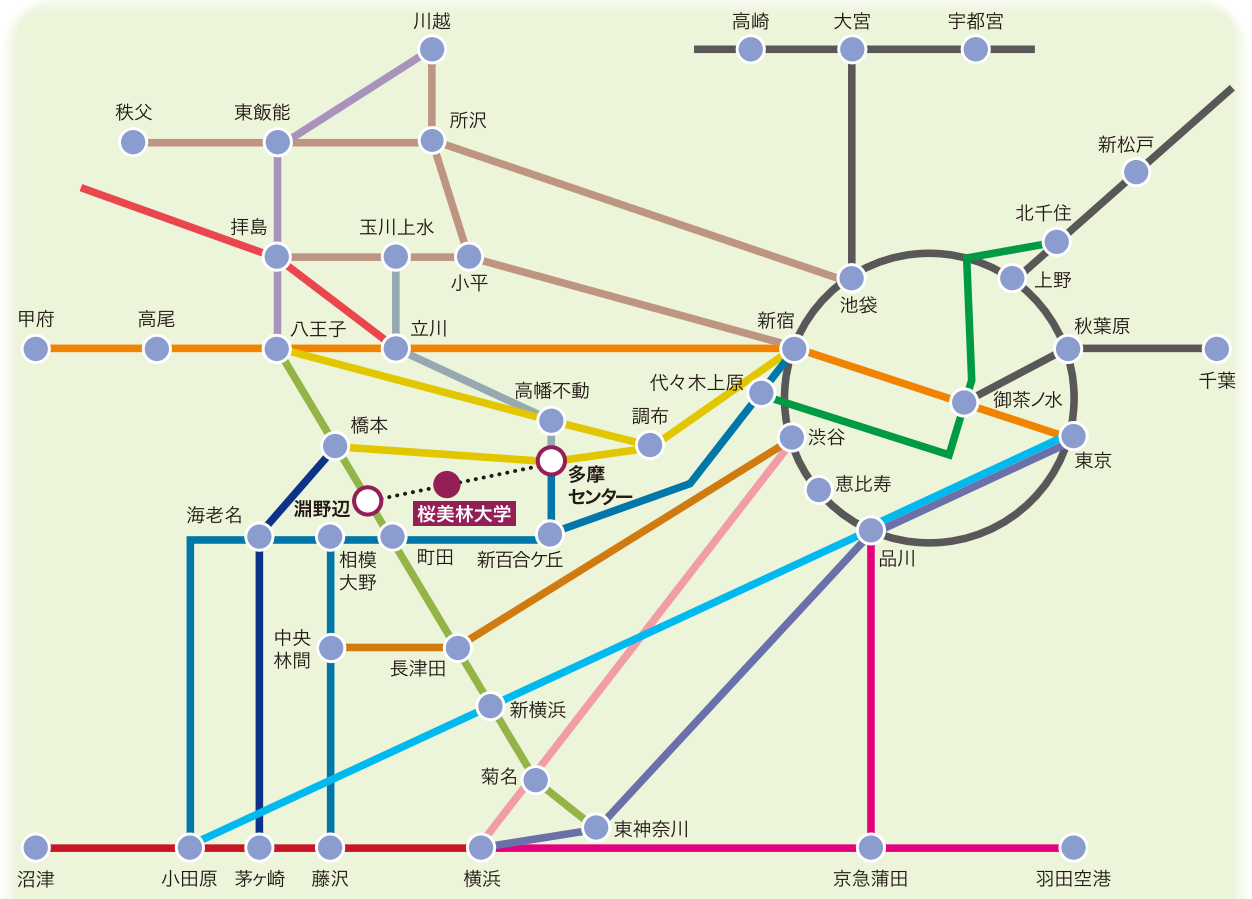

■主要駅からの所要時間

新宿京王線 約45分.....	多摩センター
新宿小田急線 約38分.....	町田
新宿JR横浜線 約6分.....	淵野辺
渋谷東急田園都市線 約34分.....	長津田
渋谷JR横浜線 約13分.....	淵野辺
八王子JR横浜線 約19分.....	淵野辺
横浜JR横浜線・京浜東北線 約3分.....	東神奈川
横浜JR横浜線 約35分.....	淵野辺

■桜美林大学 町田キャンパス

■淵野辺駅 スクールバス乗り場

JR横浜線「淵野辺」駅より無料スクールバスで約8分

■多摩センター駅 スクールバス乗り場

京王線・小田急線・多摩モノレール線「多摩センター」駅より無料スクールバスで約20分

- | | | | | |
|---------|---------|------------|-------------|-----------|
| ● JR横浜線 | ● JR中央線 | ● 多摩モノレール線 | ● 京浜急行線 | ● JR東海道線 |
| ● 小田急線 | ● JR相模線 | ● 東急田園都市線 | ● 東京メトロ千代田線 | ● JR京浜東北線 |
| ● 京王線 | ● JR八高線 | ● 東急東横線 | ● JR青梅線 | ● 西武線 |
| | | | | ● 東武東上線 |