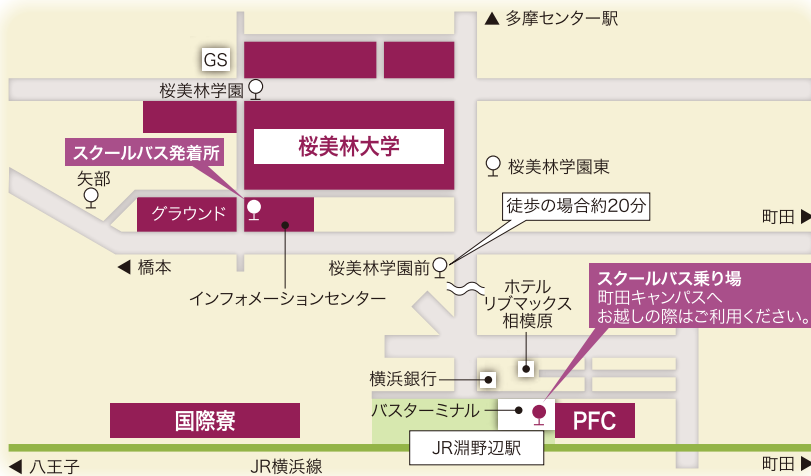

■主要駅からの所要時間

新宿京王線 約45分.....	多摩センター
新宿小田急線 約38分.....	町田
新宿JR横浜線 約6分.....	淵野辺
渋谷東急田園都市線 約34分.....	長津田
渋谷JR横浜線 約13分.....	淵野辺
八王子JR横浜線 約19分.....	淵野辺
横浜JR横浜線・京浜東北線 約3分.....	東神奈川
横浜JR横浜線 約35分.....	淵野辺

■桜美林大学 町田キャンパス

■淵野辺駅 スクールバス乗り場

JR横浜線「淵野辺」駅より無料スクールバスで約8分

■多摩センター駅 スクールバス乗り場

京王線・小田急線・多摩モノレール線「多摩センター」駅より無料スクールバスで約20分

- | | | | | |
|---------|---------|------------|-------------|-----------|
| ● JR横浜線 | ● JR中央線 | ● 多摩モノレール線 | ● 京浜急行線 | ● JR東海道線 |
| ● 小田急線 | ● JR相模線 | ● 東急田園都市線 | ● 東京メトロ千代田線 | ● JR京浜東北線 |
| ● 京王線 | ● JR八高線 | ● 東急東横線 | ● JR青梅線 | ● 西武線 |
| | | | | ● 東武東上線 |